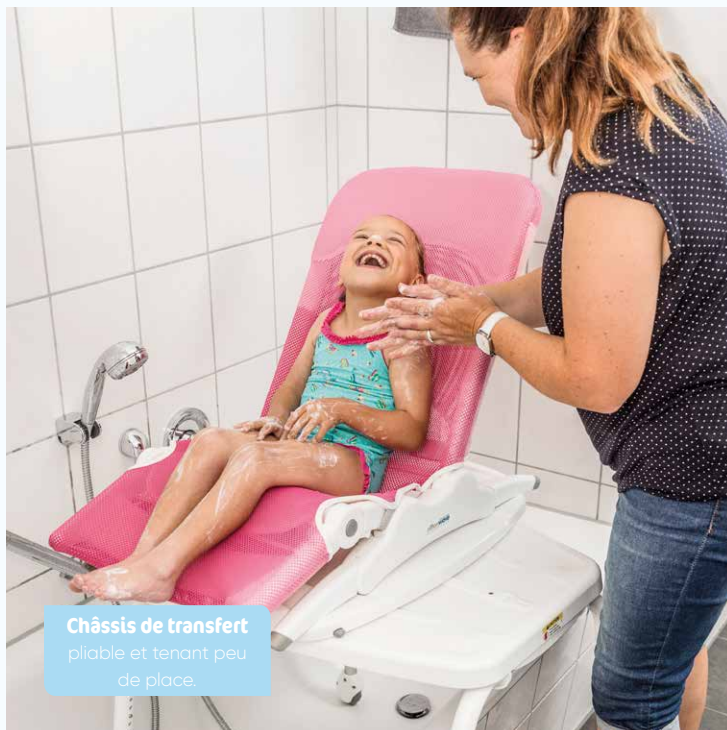

Mon assise confortable te permet de vraiment bien te détendre. Pour ce, on peut régler mon dossier de telle sorte qu'il soit adapté le mieux possible pour toi – même directement pendant le bain. Pour que tu te sentes toujours en sécurité, il existe des sangles pour le thorax, le bassin ou les jambes. Et un appui-tête est bien sûr indispensable. Tu peux me choisir avec ou sans repose-jambes. Mon châssis de transfert te soutient de manière optimale au-dessus de la baignoire pendant la douche.

Châssis pour baignoire

Il te met à la bonne hauteur et soulage le dos de tes parents.

Châssis pour douche

avec roulettes larges équipées de freins, peut aussi être utilisé pour le transfert.

Appui-tête

réglable en hauteur et en largeur.

Sangle pour jambes en option

réglable à l'aide d'une bande auto-agrippante.

Repose-jambes en option

adaptable pendant le soin.

Inclinaison dossier

modifiable d'une seule main.

L'inclinaison du repose-jambes et de l'assise se modifient indépendamment l'un de l'autre aussi pendant le soin – afin que tu sois assis de manière stable et agréable ou même que tu puisses t'allonger.

Couleur de cadre

Blanc

Châssis de transfert
pliable et tenant peu
de place.

Avec le châssis de transfert sous moi, je peux te positionner sans peine au-dessus de la baignoire et je peux même pivoter à 90°. Comme ça, c'est vraiment chouette de prendre une douche !