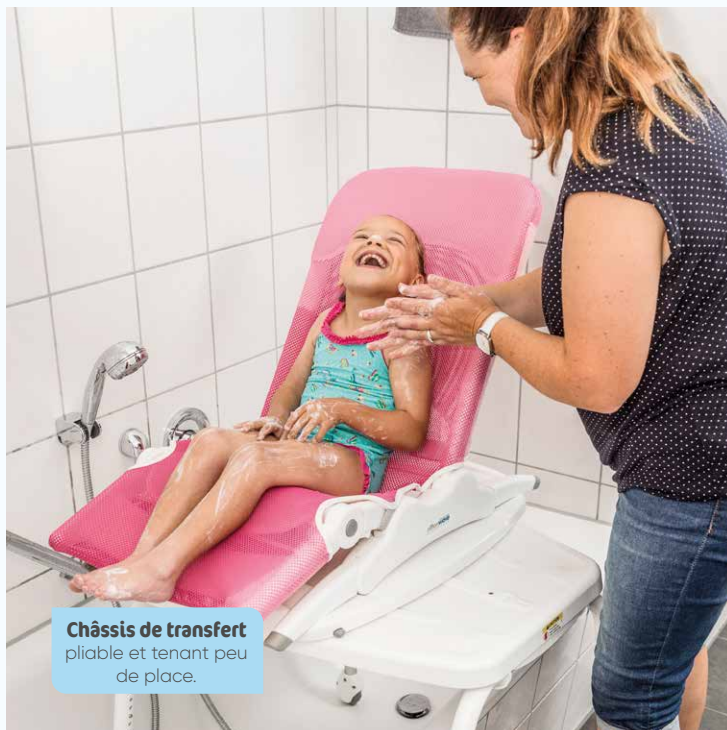

## Je suis ton transat de bain et de douche universel.

Mon assise confortable te permet de vraiment bien te détendre. Pour ce, on peut régler mon dossier de telle sorte qu'il soit adapté le mieux possible pour toi – même directement pendant le bain. Pour que tu te sentes toujours en sécurité, il existe des sangles pour le thorax, le bassin ou les jambes. Et un appui-tête est bien sûr indispensable. Tu peux me choisir avec ou sans repose-jambes. Mon châssis de transfert te soutient de manière optimale au-dessus de la baignoire pendant la douche.

### Châssis pour douche

avec roulettes larges équipées de freins, peut aussi être utilisé pour le transfert.

**Appui-tête**

réglable en hauteur et en largeur.

**Housse amovible**

pour un lavage simple et rapide en machine.

**Sangle pour jambes en option**

réglable à l'aide d'une bande auto-agrippante.

**Repose-jambes en option**

adaptable pendant le soin.

**Inclinaison dossier**

modifiable d'une seule main.

L'inclinaison du repose-jambes et de l'assise se modifie indépendamment l'un de l'autre aussi pendant le soin – afin que tu sois assis de manière stable et agréable ou même que tu puisses t'allonger.

Couleur de cadre

Blanc

**Châssis de transfert**  
pliable et tenant peu  
de place.

**Avec le châssis de transfert sous moi, je peux te positionner sans peine au-dessus de la baignoire et je peux même pivoter à 90°. Comme ça, c'est vraiment chouette de prendre une douche !**