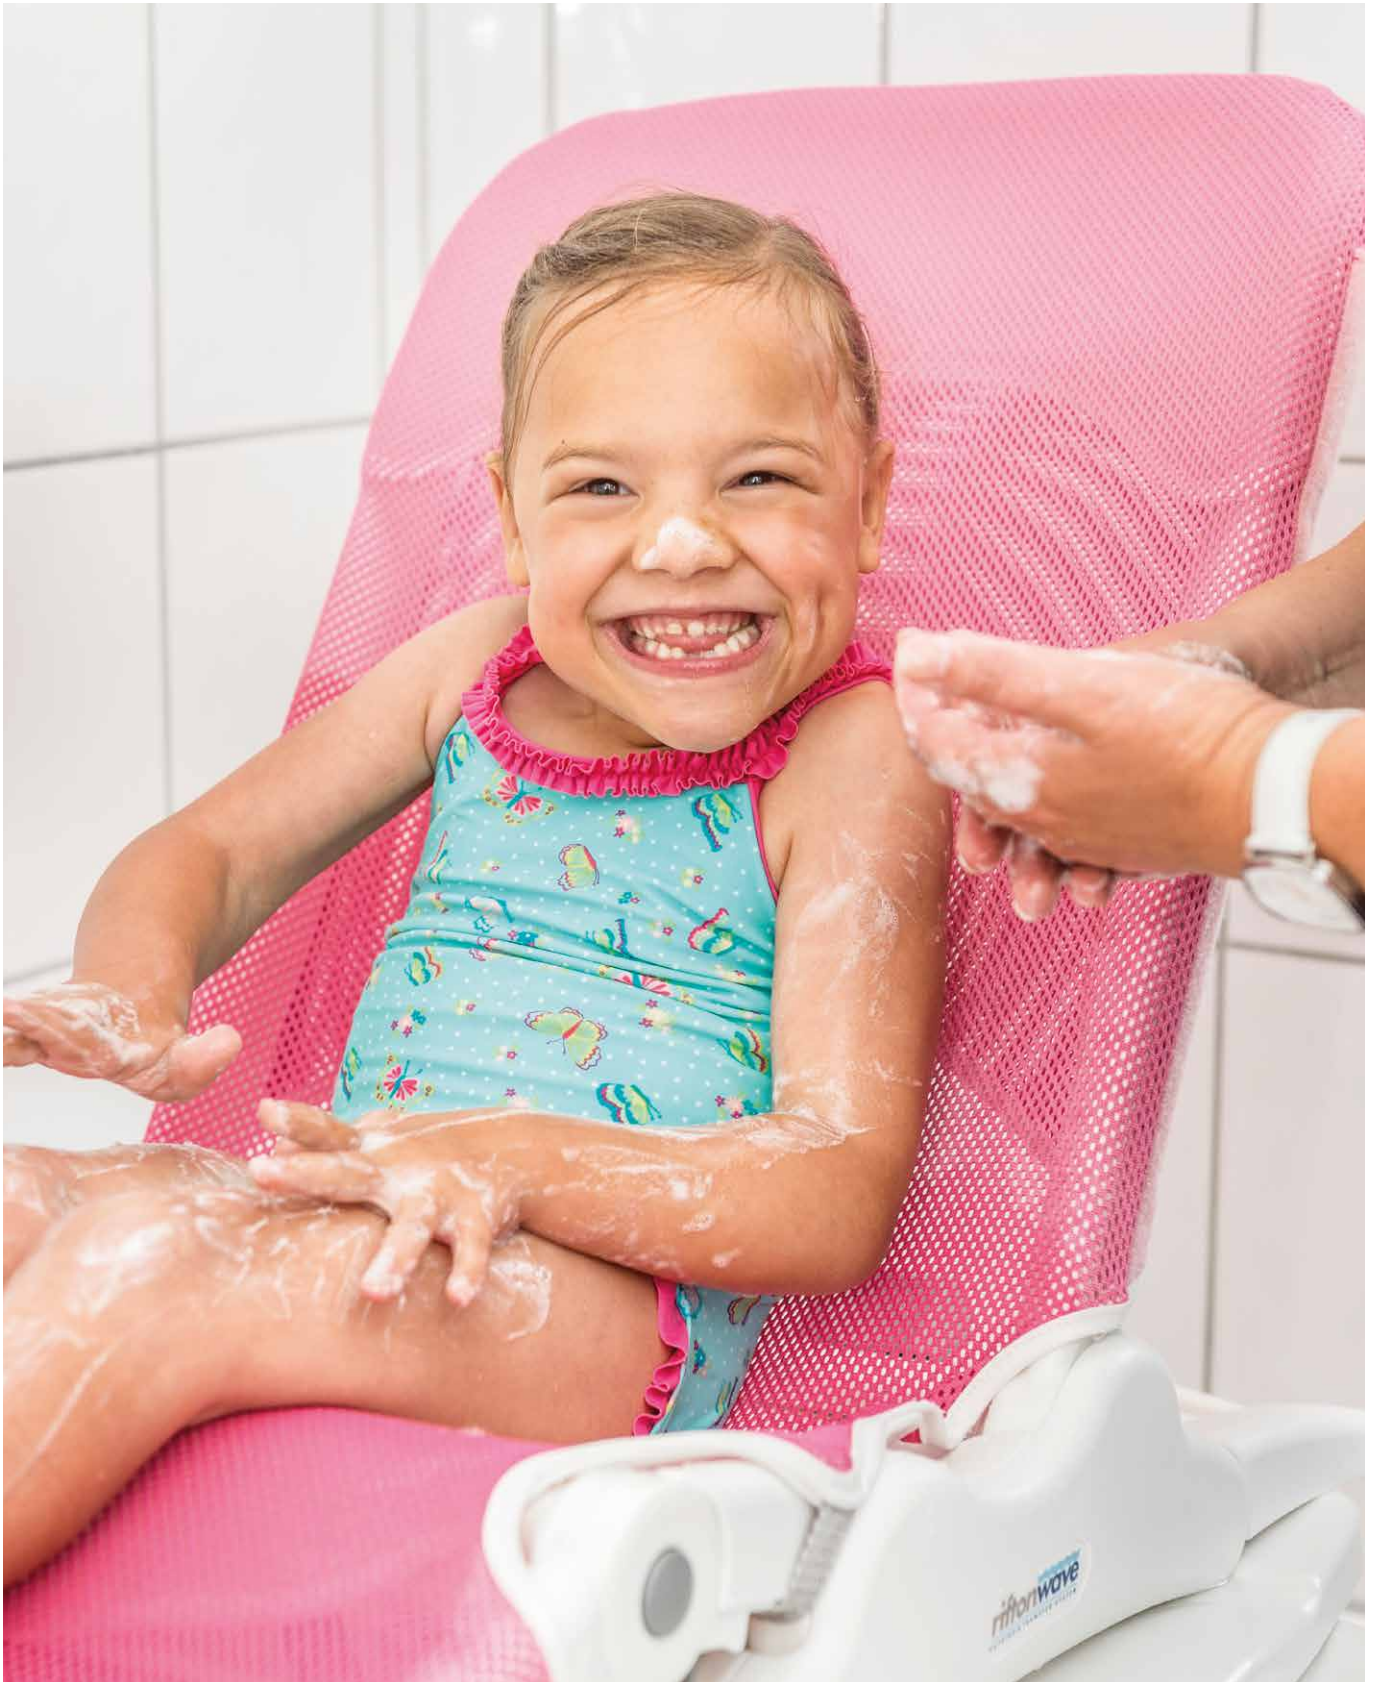

## Je suis ton transat de bain et de douche universel.

Mon assise confortable te permet de vraiment bien te détendre. Pour ce, on peut régler mon dossier de telle sorte qu'il soit adapté le mieux possible pour toi – même directement pendant le bain. Pour que tu te sentes toujours en sécurité, il existe des sangles pour le thorax, le bassin ou les jambes. Et un appui-tête est bien sûr indispensable. Tu peux me choisir avec ou sans repose-jambes. Mon châssis de transfert te soutient de manière optimale au-dessus de la baignoire pendant la douche.

### Châssis pour baignoire

Il te met à la bonne hauteur et soulage le dos de tes parents.

### Châssis pour douche

avec roulettes larges équipées de freins, peut aussi être utilisé pour le transfert.

**Appui-tête**

réglable en hauteur et en largeur.

**Housse amovible**

pour un lavage simple et rapide en machine.

**Châssis en plastique**

adaptable en hauteur.

**Pieds**

adaptables en hauteur.

**Sangle thoracique**

sécurise et soutient. Il est disponible avec et sans guidage latéral réglable et peut aussi être utilisé comme ceinture pelvienne.