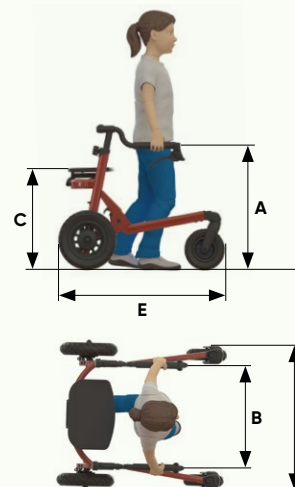

• **Prix public HT**

• **TVA: 10% sur cadre et accessoires**

• **Code LPPR Schuchmann :**

- 6210158* Déambulateur (53,81€ TTC)

* Le code LPPR est donné à titre indicatif

Dimensions

		T. 1	T. 2	T. 3
A	Hauteur poignées	34 - 58 cm	51 - 75 cm	68 - 94 cm
B	Distance entre les poignées	22 - 36 cm	30 - 44 cm	38 - 52 cm
C	Hauteur assise	33 cm	45 cm	60 cm
D	Largeur totale	56 cm	66 cm	73 cm
E	Longueur totale	66 cm	75 cm	82 cm
	Hauteur cadre (plié)	25 cm	32 cm	34 cm
	Dimensions transport (L x B x H)	66x56x25 cm	75x66x32 cm	82x73x34 cm
	Charge max	30 kg	50 kg	70 kg
	Poids	7,1 kg	8,3 kg	9,8 kg