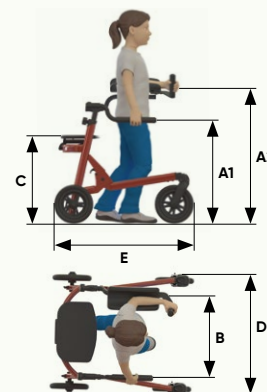

• **Prix public HT**

• **TVA : 10% sur cadre et accessoires**

• **Code LPPR Schuchmann :**

- 6210158\* Déambulateur (53,81€ TTC)

\* Le code LPPR est donné à titre indicatif

**Dimensions**

		<b>T. 0</b> Cadre non pliant	<b>T. 1</b>	<b>T. 2</b>	<b>T. 3</b>	<b>T. 4</b>
<b>A1</b>	Hauteur des poignées	29 - 53 cm	34 - 58 cm	51 - 75 cm	68 - 94 cm	87 - 113 cm
<b>A2</b>	Hauteur appuis antébrachiaux	-	46 - 70 cm	63 - 87 cm	79 - 103 cm	98 - 124 cm
<b>B</b>	Distance entre les poignées	22 - 36 cm	22 - 36 cm	30 - 44 cm	38 - 52 cm	43 - 57 cm
<b>C</b>	Hauteur assise	-	33 cm	45 cm	60 cm	70 cm
<b>D</b>	Largeur totale	52 cm	51 cm	61 cm	68 cm	75 cm
<b>E</b>	Longueur totale	58 cm	58 cm	70 cm	77 cm	87 cm
	Hauteur du cadre (plié)	37 cm	25 cm	32 cm	34 cm	37 cm
	Mesures transport (L x L x H)	58x52x37 cm	58x51x25 cm	70x61x32 cm	77x68x34 cm	87x75x37 cm
	Charge max	20 kg	30 kg	50 kg	70 kg	100 kg
	Poids	3,9 kg	7,1 kg	8,3 kg	8,9 kg	10,2 kg