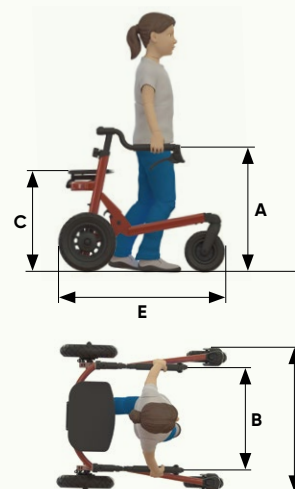

Commission :
Le cadre de marche postérieur compact et polyvalent en extérieur.

- Cadre en aluminium léger et pliant
- Poignées réglables séparément en hauteur et en largeur
- Freins à tambour avec freins à main de série
- Roues arrière en EVA
- Roues directrices en EVA avec bloqueurs de direction

• Prix public HT
• TVA: 10% sur cadre et accessoires
• Code LPPR Schuchmann :

– 6210158* Déambulateur (53,81€ TTC)

* Le code LPPR est donné à titre indicatif

Dimensions

		T. 1	T. 2	T. 3
A	Hauteur poignées	34 - 58 cm	51 - 75 cm	68 - 94 cm
B	Distance entre les poignées	22 - 36 cm	30 - 44 cm	38 - 52 cm
C	Hauteur assise	33 cm	45 cm	60 cm
D	Largeur totale	56 cm	66 cm	73 cm
E	Longueur totale	66 cm	75 cm	82 cm
	Hauteur cadre (plié)	25 cm	32 cm	34 cm
	Dimensions transport (L x B x H)	66x56x25 cm	75x66x32 cm	82x73x34 cm
	Charge max	30 kg	50 kg	70 kg
	Poids	7,1 kg	8,3 kg	9,8 kg

Accessoires

Butée pour poignée		Accoudoirs avec poignées accoudoirs réglables en profondeur, hauteur et angle, poignées réglables en profondeur et angle (Pour T. 0 sur demande)			Frein à main – avec des leviers de frein extra petits à largeur de prise réduite avec une fonction de verrouillage séparée	
						
			Longueur	Largeur		
		T. 1	18 cm	6,5 cm		
		T. 2	25 cm	8 cm		
Prix / Set		Prix / Set				
75 00 004	137 €	T. 1	(75 01 001)	352 €	pour T. 1	(75 01 016) 166 €
		T. 2	(75 02 001)	352 €	pour T. 2	(75 02 016) 166 €
					pour T. 3	(75 03 016) 166 €